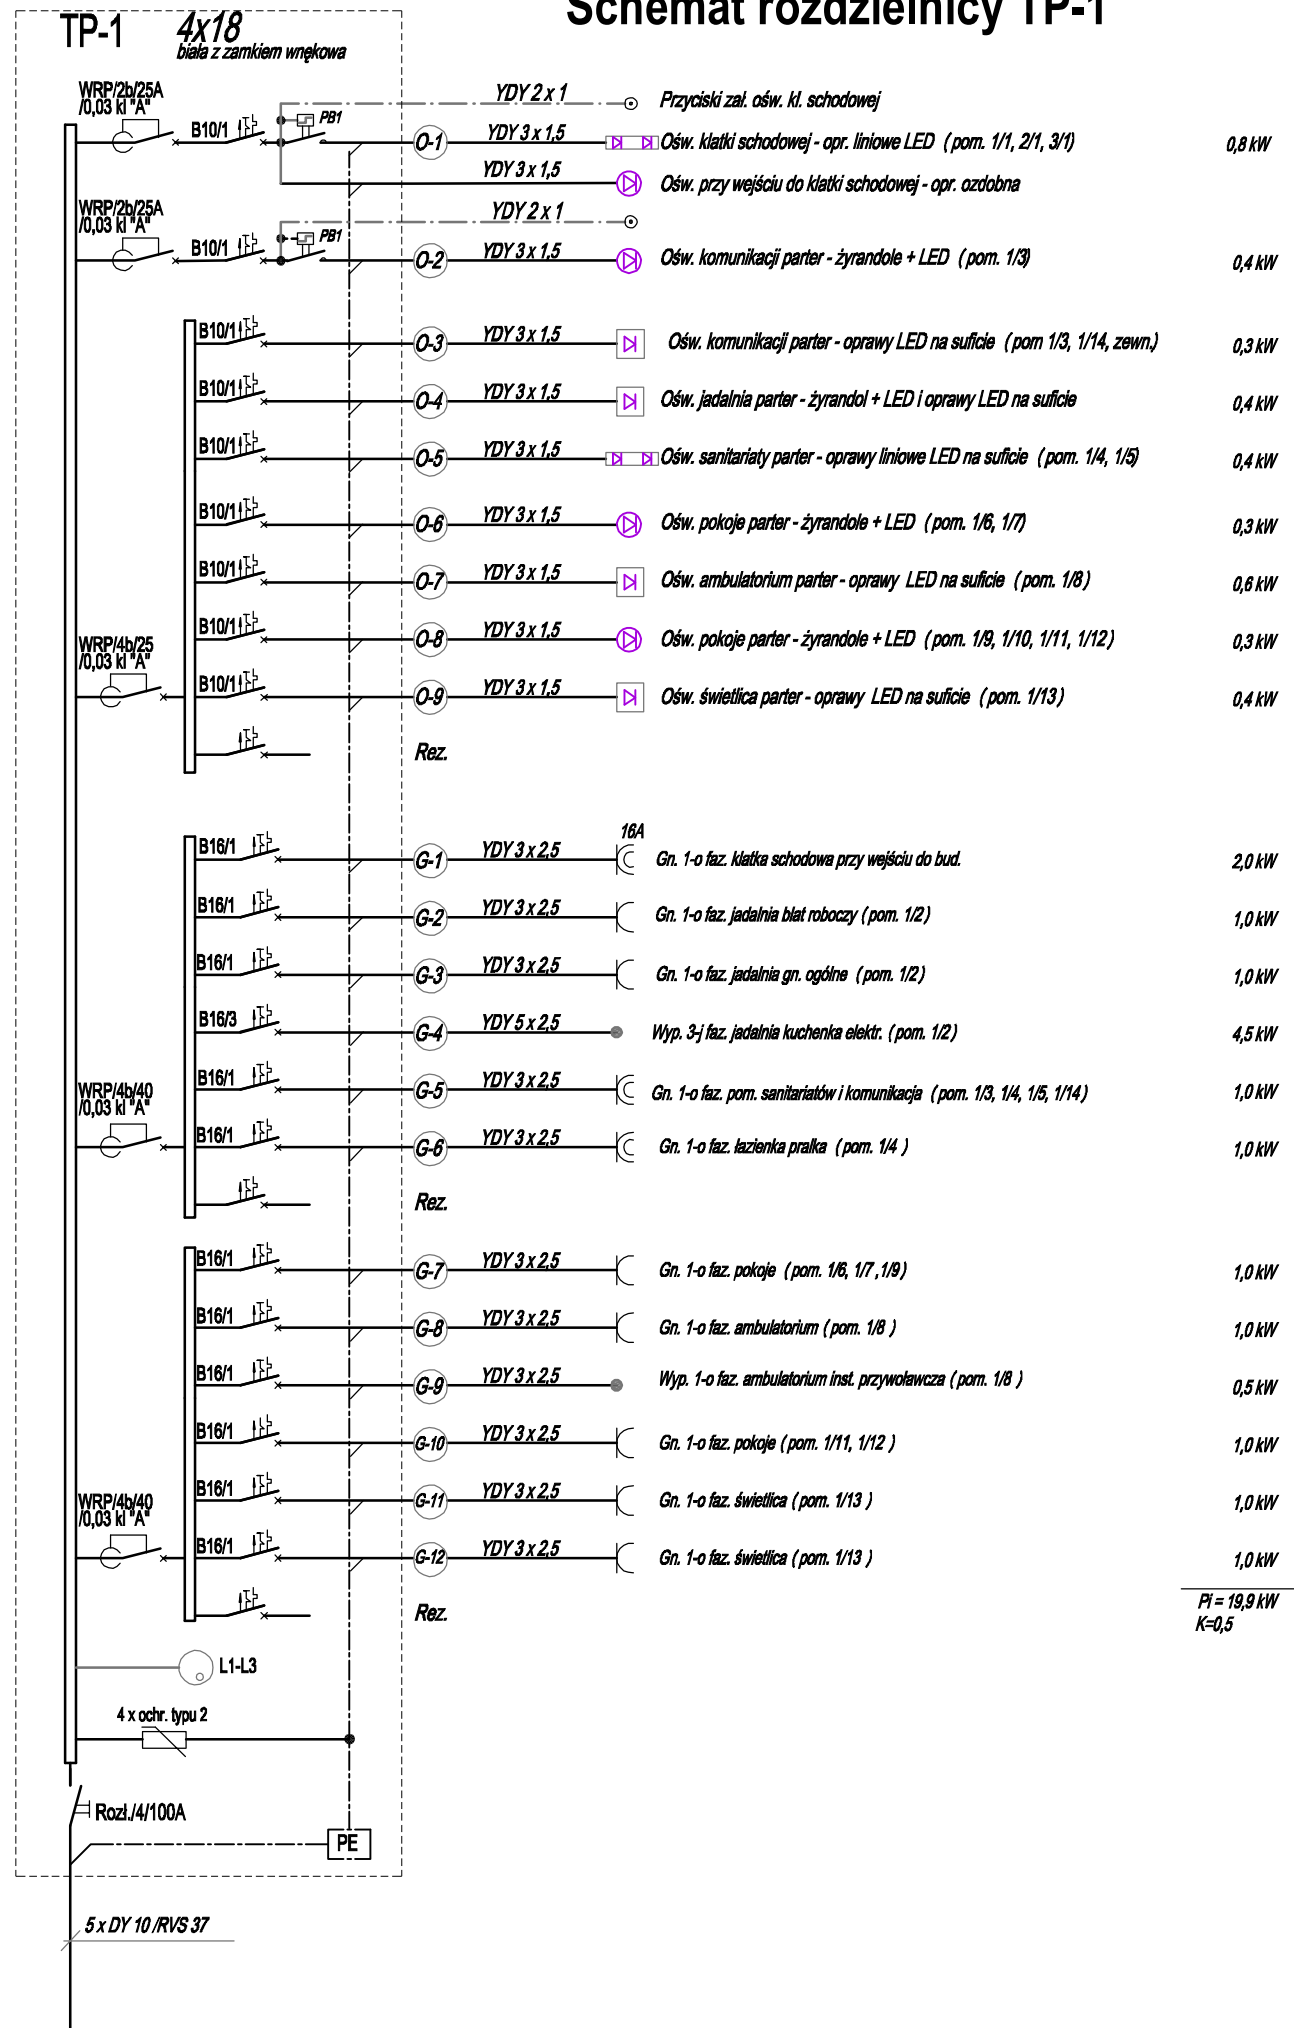

# Schemat rozdzielnicy TP-1

JEDNOSTKA PROJEKTOWA		PROJEKTEL Sławomir Grajewski		PROJEKOWANIE I NADZÓR	
10-603 Olsztyn ul. Metalowa 3		10-603 Olsztyn ul. Metalowa 3		INSTALACJE ELEKTRYCZNE I TELETECHNICZNE	
tel.kom. 606 612 622		e-mail: projekte@vp.pl		SECT: ELEKTROENERGETYCZNE	
TEMAT	Projekt wymiany instalacji oświetleniowej i gniazd wtykowych w budynku mieszkalno - opiekuńczym, DPS w Jezioranach				
PROJEKT WYKONAWCZY			BRANŻA ELEKTRYCZNA		
Funkcja	Imię i Nazwisko	Nr upr.	Podpis	Data	Skala
PROJEKTOWAŁ:	mgr inż. Sławomir Grajewski	5/98/OI		Grudzień 2018 r	---
SPRAWDZIŁ:				Arkusz	Rys. Nr
				1/1	E-1
Rysunki wykonano programem Zwcad 2014 Std. PL. licencja nr Std. 58-12542 dla "PROJEKTEL" Sławomir Grajewski					