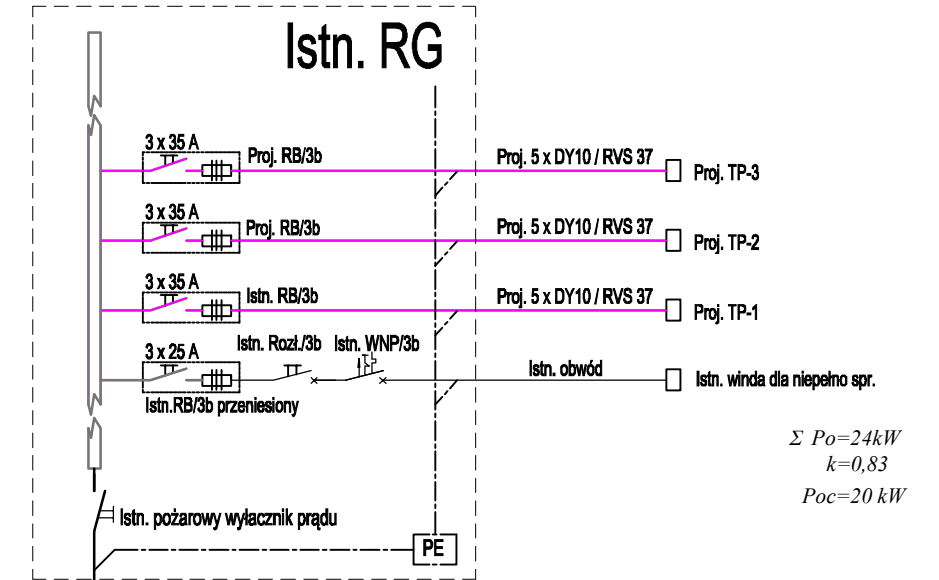

# Schemat rozdzielnicy TP-1

JEDNOSTKA PROJEKTOWA		PROJEKTEL Sławomir Grajewski		PROJEKOWANIE I NADZÓR	
10-603 Olsztyn ul. Metalowa 3		10-603 Olsztyn ul. Metalowa 3		INSTALACJE ELEKTRYCZNE I TELETECHNICZNE	
tel.kom. 606 612 622		e-mail: projekte@vp.pl		SECT: ELEKTROENERGETYCZNE	
TEMAT	Projekt wymiany instalacji oświetleniowej i gniazd wtykowych w budynku mieszkalno - opiekuńczym, DPS w Jezioranach				
PROJEKT WYKONAWCZY			BRANŻA ELEKTRYCZNA		
Funkcja	Imię i Nazwisko	Nr upr.	Podpis	Data	Skala
PROJEKTOWAŁ:	mgr inż. Sławomir Grajewski	5/98/OI		Grudzień 2018 r	---
SPRAWDZIŁ:				Arkusz	Rys. Nr
				1/1	E-1
Rysunki wykonano programem Zwcad 2014 Std. PL. licencja nr Std. 58-12542 dla "PROJEKTEL" Sławomir Grajewski					